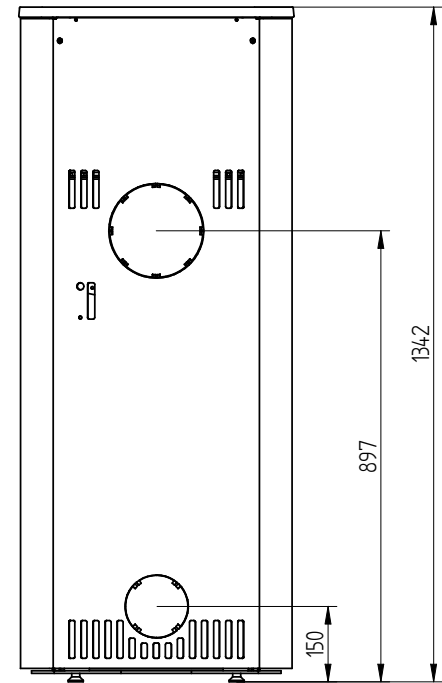

SECTION A-A

176,0 kg			Montere	
Vægt	Areal	Materiale type	Bearbejdning	
	Jupitervej 22	Bukke nummer	Sidst opdateret	21-10-2011
	7620 Lemvig	Buk 1	Teg	LSK
	Tlf. 96630600	Buk 2	Godk.	16-02-2011
	Fax 96630616	Skære nummer	Teg type	Samlingstegning
Scanline 820 Akkumulering	Valseindstilling	Mål uden tolerancer efter DS/ISO 2768-1-m		
	1	2	<small>Sold Edge 8045-0300.mtl 8045-0300.asm</small>	
	Valsetryk		8045-0300	