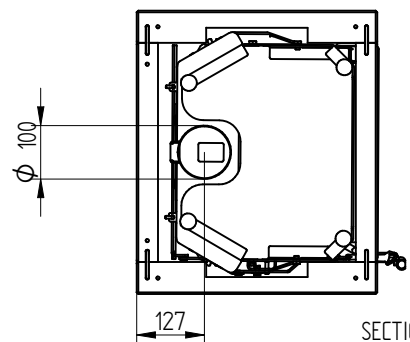

SL 40 med bageovn (3 sæt sten)

429,6 kg					
Vægt	Areal	Materiale type	Bukke nummer	Bearbejdning	
		Jupitervej 22		Sidst opdateret	29-10-2011
		7620 Lemvig	Buk 1	Teg	MLN
		Tlf. 96630600	Buk 2	Godk	13-09-2010
		Fax 96630616	Skære nummer	Teg type	
SL 40 B			Valseindstilling	Mål uden tolerancer efter DS/ISO 2768-1-m	
3 sæt fedtsten			1	2	
			Valsetryk		
					8119-0003