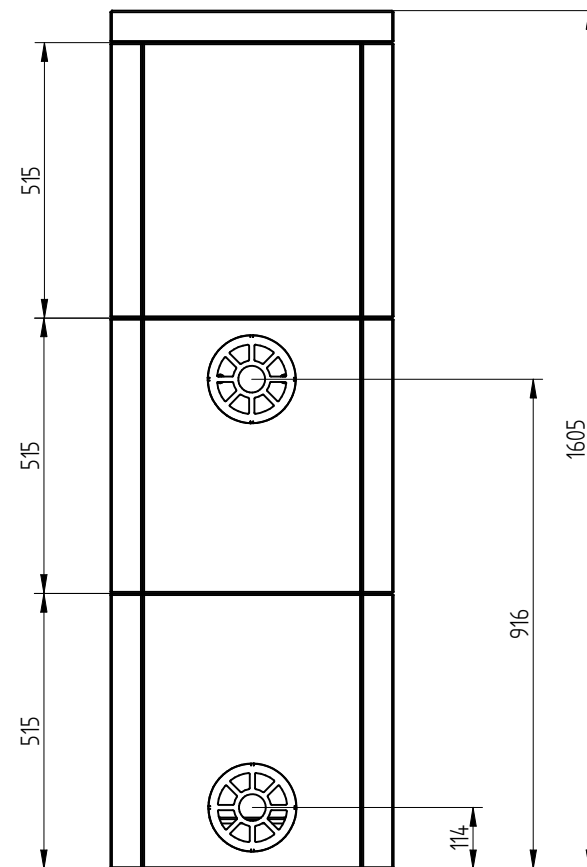

SL 40 med bageovn (3 sæt sten)

429,6 kg					
Vægt	Areal	Materiale type	Bukke nummer	Bearbejdning	
		Jupitervej 22		Sidst opdateret	29-10-2011
		7620 Lemvig	Buk 1	Teg	MLN
		Tlf. 96630600	Buk 2	Godk	13-09-2010
		Fax 96630616	Skære nummer	Teg type	
SL 40 B			Valseindstilling	Mål uden tolerancer efter DS/ISO 2768-1-m	
3 sæt fedtsten			1	2	
			Valsetryk		
					8119-0003