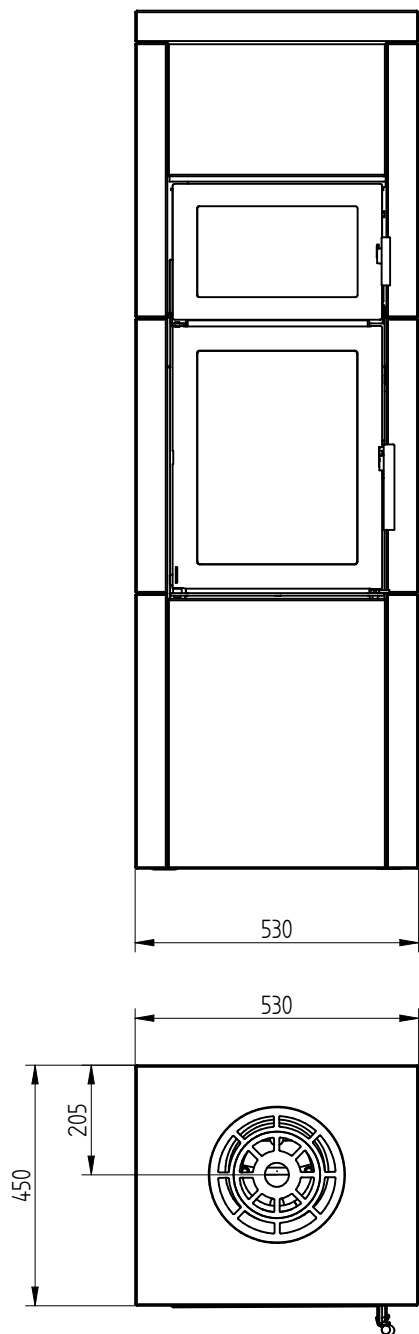

SL 40 med bageovn (3 sæt sten)

429,6 kg					
Vægt	Areal	Materiale type	Bukke nummer	Bearbejdning	
		Jupitervej 22		Sidst opdateret	29-10-2011
		7620 Lemvig	Buk 1	Teg	MLN
		Tlf. 96630600	Buk 2	Godk	13-09-2010
		Fax 96630616	Skære nummer	Teg type	
SL 40 B			Valseindstilling	Mål uden tolerancer efter DS/ISO 2768-1-m	
3 sæt fedtsten			1	2	
			Valsetryk		
					8119-0003