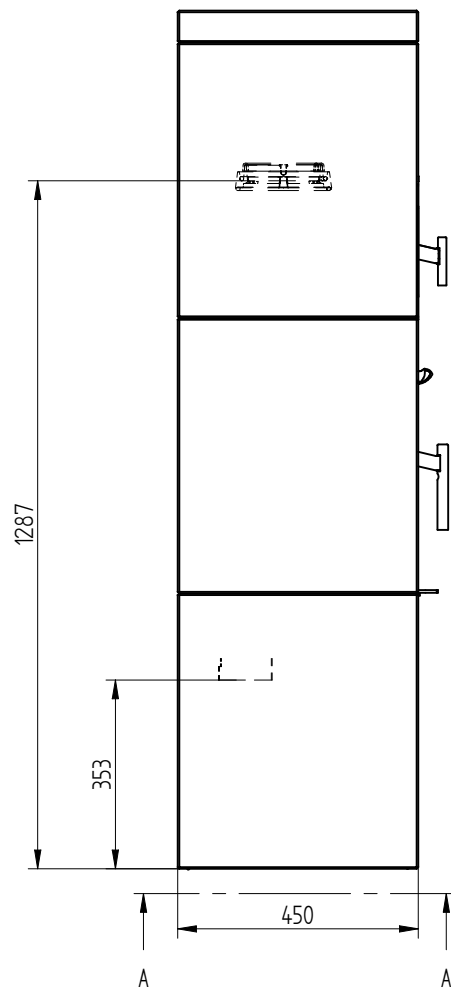

SL 40 med bageovn (3 sæt sten)

429,6 kg					
Vægt	Areal	Materiale type	Bukke nummer	Bearbejdning	
		Jupitervej 22		Sidst opdateret	29-10-2011
		7620 Lemvig	Buk 1	Teg	MLN
		Tlf. 96630600	Buk 2	Godk	13-09-2010
		Fax 96630616	Skære nummer	Teg type	
SL 40 B			Valseindstilling	Mål uden tolerancer efter DS/ISO 2768-1-m	
3 sæt fedtsten			1	2	
			Valsetryk		
					8119-0003