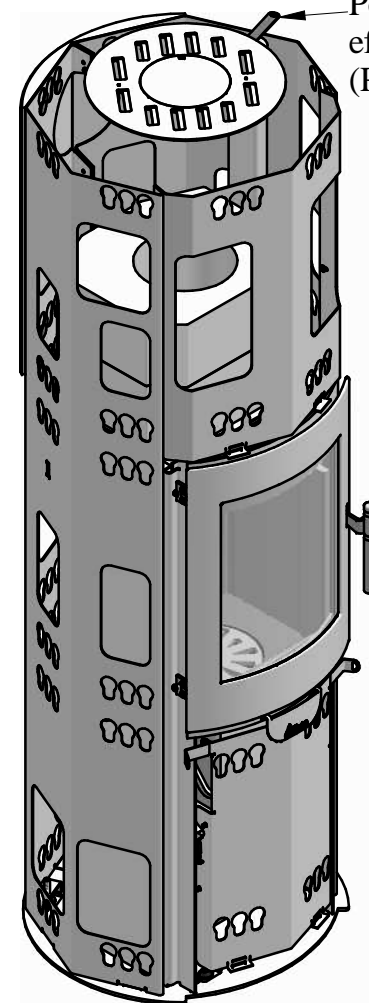

447,6 kg Vægt	Areal	Saml. Materiale type	Montere Bearbejdning	
 Heta Jupitervej 22 7620 Lemvig Tlf. 96630600 Fax 96630616	Bukke nummer	Sidst opdateret	24-04-2014	
	Buk 1	Teg	BH	24-04-2014
	Buk 2	Godk.		
	Skære nummer	Teg type	Samlingstegning	
Scanline 80	Valseindstilling	Mål uden tolerancer efter DS/ISO 2768-1-m		
SL 80 XL	1 2	<small>Solid Edge 8045-2220.dft 8045-2220.asm</small> 8045-2220		
	Valsetryk			

Pos. Nr.	Vare Nr.	Titel	Materiale	Antal
1*				1
2	0008-0058	Rundhoved skrue M6x8	Sort	23
3*	0023-0121	Akkumuleringssten	Støbt Beton	2
4	0023-2277	Fedtsten top bag sl 80	Fedtsten	1
5	0023-2278	Fedtsten top front sl 80	Fedtsten	1
6	0023-2279	Fedtstensside m røgdugang 1 sl 80	Fedtsten	2
7	0023-2280	Fedtstensside m røgdugang 2 sl 80	Fedtsten	2
8	0023-2281	Fedtstensside sl 80	Fedtsten	14
9	0023-2282	Fedtstenssidetop front sl 80 XL	Fedtsten	2
10	0023-2283	Fedtstensside bund front sl 80	Fedtsten	2
11*	1013-0775	Luftregulering SL 80	3mm rustfri slebet 0003-1300	1
12	1027-0360	Sideplade holder for sten 1	2 mm plade 0003-3200	1
13	1027-0361	Sideplade holder for sten 2	2 mm plade 0003-3200	1
14	1027-0362	Frontplade holder for sten	2 mm plade 0003-3200	1
15	1027-0374	Dækplade for låge	1mm rustfri slebet 1x1000x2000	1
16	1027-0378	Rondel for SL 80 fedtsten	1 mm plade 0003-0100	1
17	1027-0381	Blinddæksell for SL 80 fedtsten	1 mm plade 0003-0100	1
18	4027-0037	Konvektion samlet SL 80 XL	Saml.	1
19	7045-2200	SL 80 XL uden beklædning	Saml.	1

Positionsnummer 10, luftregulering, monteres først efter sidepladeholdere for sten er monteret på brandkammeret (Pos. 11, 12 og 13 på 18).

447,6 kg Vægt		Saml. Materiale type	Montere Bearbejdning	
	Areal	Jupitervej 22 7620 Lemvig Tlf. 96630600 Fax 96630616	Bukke nummer	Sidst opdateret 24-04-2014
			Buk 1	Teg BH 24-04-2014
			Buk 2	Godk.
			Skære nummer	Teg type Samlingstegning
Scanline 80			Valseindstilling	Mål uden tolerancer efter DS/ISO 2768-1-m
SL 80 XL			1 2	Solid Edge 8045-2220.dft 8045-2220.asm
			Valsetryk	8045-2220