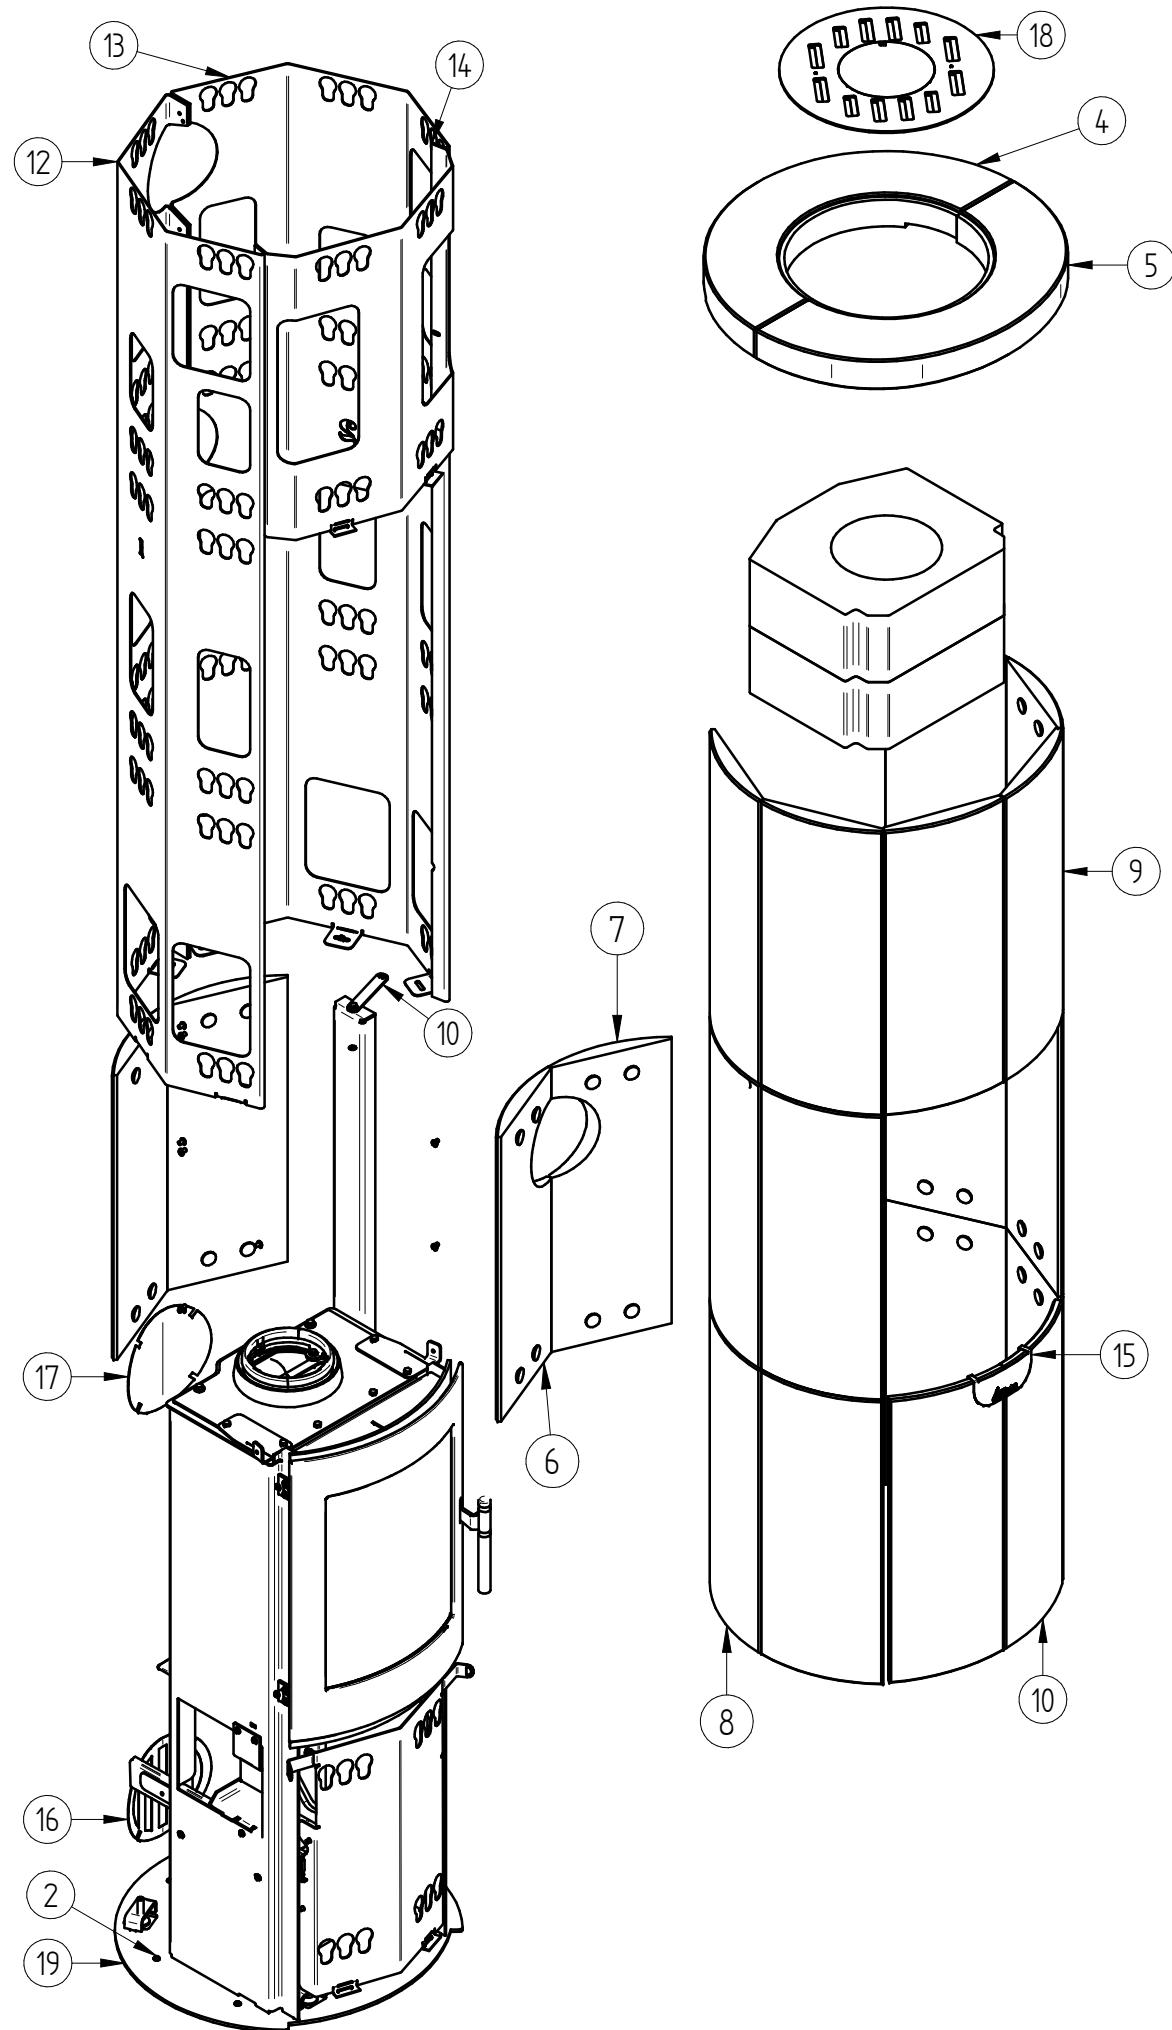

447,6 kg Vægt	Areal	Saml. Materiale type	Montere Bearbejdning	
 Heta Jupitervej 22 7620 Lemvig Tlf. 96630600 Fax 96630616	Bukke nummer	Sidst opdateret	24-04-2014	
	Buk 1	Teg	BH	24-04-2014
	Buk 2	Godk.		
	Skære nummer	Teg type	Samlingstegning	
Scanline 80	Valseindstilling	Mål uden tolerancer efter DS/ISO 2768-1-m		
SL 80 XL	1 2	<small>Solid Edge 8045-2220.dft 8045-2220.asm</small> 8045-2220		
	Valsetryk			

Pos. Nr.	Vare Nr.	Titel	Materiale	Antal
1*				1
2	0008-0058	Rundhoved skrue M6x8	Sort	23
3*	0023-0121	Akkumuleringssten	Støbt Beton	2
4	0023-2277	Fedtsten top bag sl 80	Fedtsten	1
5	0023-2278	Fedtsten top front sl 80	Fedtsten	1
6	0023-2279	Fedtstensside m røgdugang 1 sl 80	Fedtsten	2
7	0023-2280	Fedtstensside m røgdugang 2 sl 80	Fedtsten	2
8	0023-2281	Fedtstensside sl 80	Fedtsten	14
9	0023-2282	Fedtstenssidetop front sl 80 XL	Fedtsten	2
10	0023-2283	Fedtstensside bund front sl 80	Fedtsten	2
11*	1013-0775	Luftregulering SL 80	3mm rustfri slebet 0003-1300	1
12	1027-0360	Sideplade holder for sten 1	2 mm plade 0003-3200	1
13	1027-0361	Sideplade holder for sten 2	2 mm plade 0003-3200	1
14	1027-0362	Frontplade holder for sten	2 mm plade 0003-3200	1
15	1027-0374	Dækplade for låge	1mm rustfri slebet 1x1000x2000	1
16	1027-0378	Rondel for SL 80 fedtsten	1 mm plade 0003-0100	1
17	1027-0381	Blinddæksell for SL 80 fedtsten	1 mm plade 0003-0100	1
18	4027-0037	Konvektion samlet SL 80 XL	Saml.	1
19	7045-2200	SL 80 XL uden beklædning	Saml.	1

Positionsnummer 10, luftregulering, monteres først efter sidepladeholdere for sten er monteret på brandkammeret (Pos. 11, 12 og 13 på 18).

447,6 kg Vægt		Saml. Materiale type	Montere Bearbejdning	
	Areal	Jupitervej 22 7620 Lemvig Tlf. 96630600 Fax 96630616	Bukke nummer	Sidst opdateret 24-04-2014
			Buk 1	Teg BH 24-04-2014
			Buk 2	Godk.
			Skære nummer	Teg type Samlingstegning
Scanline 80			Valseindstilling	Mål uden tolerancer efter DS/ISO 2768-1-m
SL 80 XL			1 2	Solid Edge 8045-2220.dft 8045-2220.asm
			Valsetryk	8045-2220